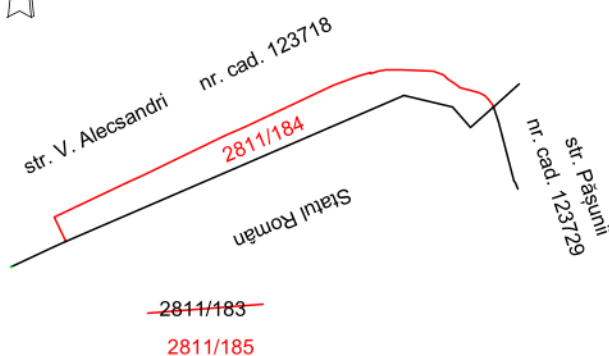

PLAN DE AMPLASAMENT SI DELIMITARE

A imobilului cuprins in C.F. nr. 2800 Baia Mare,
nr. topo 2811/183
din localitatea Baia Mare,
UAT BAIA MARE

1 IMOBIL – Intravilan

scara 1:2800

Tabel miscare parcelara pentru dezlipire imobil

Situatia actuala (inainte de dezlipire)				Situatia viitoare (dupa dezlipire)				
Nr. C.F.	Nr. topo	Suprafata		PROPRIETAR	Nr. topo	Suprafata		PROPRIETAR
		Ha	mp			Ha	mp	
2800	2811/183	-	9433	Statul Român	2811/183	-	2127	Municipiul Baia Mare domeniu public
					2811/185	-	7306	Statul Român
Total		-	9433			-	9433	

DUPA ATRIBUIRE NR. CADASTRAL

Nr. topo componente	Suprafata mp	PROPRIETAR	NR. CADASTRAL	Suprafata mp
2811/183	2127	MUNICIPIUL BAIA MARE domeniu public		2127

Executant:

Certificat de Autorizare
Seria RO-MM-F
Nr. 0153/2013